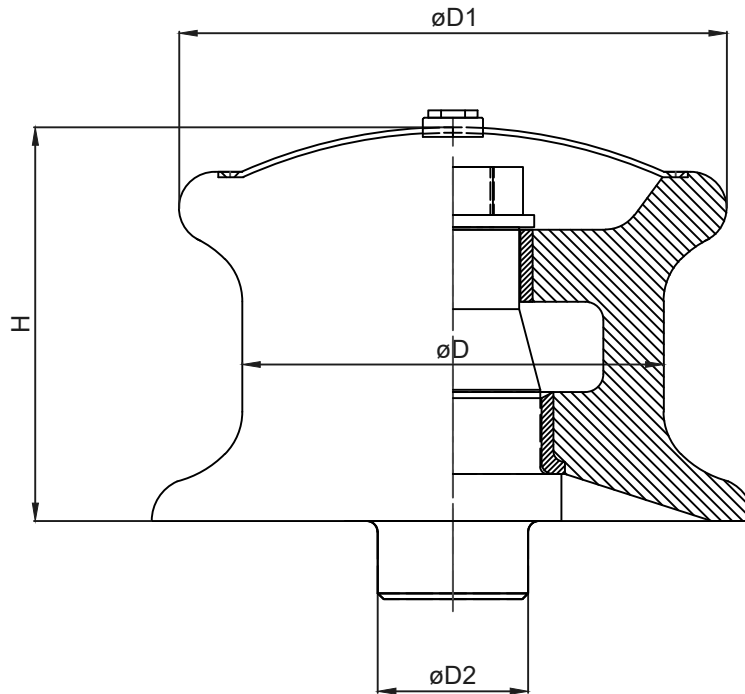

FAIRLEAD ROLLER JIS F2014

Nominal dia D (mm)	D1	D2	H	Mass (kgs)
150	220	60	195	32
200	280	80	235	65
250	340	90	282	108
300	400	110	305	159
350	455	125	330	235
400	520	140	355	336

Dimensions in mm, alterations may occur.